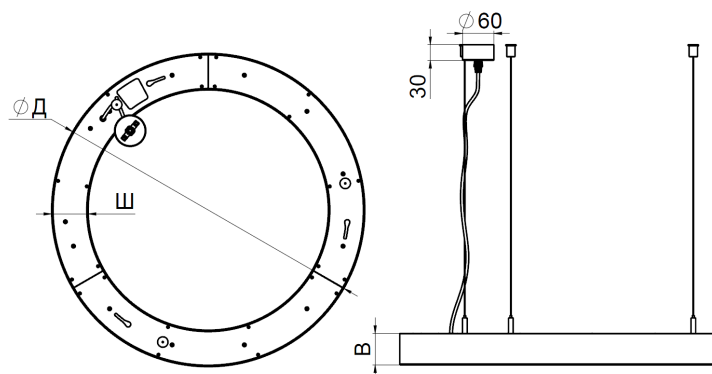

## Загальні відомості

<b>Корпус</b>	: <i>Алюмінієвий</i>
<b>Ступінь захисту</b>	: <i>IP20</i>
<b>Діапазон роб. температури</b>	: <i>-20 °C ... +35 °C</i>
<b>Інсталяція</b>	: <i>Підвісний / накладний</i>
<b>Крива сили світла</b>	: <i>Д, 100°</i>
<b>Гарантія</b>	: <i>2-5 років</i>

*Кольорове покриття світильника забезпечується методом порошкового фарбування, згідно таблиці RAL.*

Назва	Потужність, Вт	Світловий потік, Лм	Габаритні розміри (Д,В,Ш) , мм
<b>RING-M 600</b>	<b>24</b>	<b>2352</b>	<b>600x60x70</b>
<b>RING-M 800</b>	<b>32</b>	<b>3136</b>	<b>800x60x70</b>
<b>RING-M 1000</b>	<b>40</b>	<b>3920</b>	<b>1000x60x70</b>
<b>RING-M 1200</b>	<b>46</b>	<b>4508</b>	<b>1200x60x70</b>
<b>RING-M 1500</b>	<b>58</b>	<b>5684</b>	<b>1500x60x70</b>

Габаритні розміри.

Діаграма КСС.