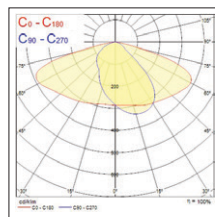

Zephyr 9 klm