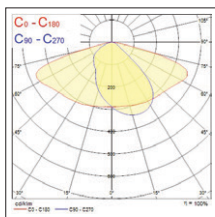

Zephyr 6 klm