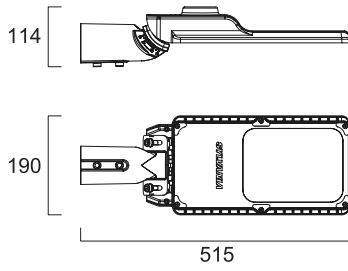

Product information

Code	Description	Luminous Flux (lm)	Fixture Power (W)	Efficacy (lm/W)	Colour Temp (K)	Dimensions (mm)	Weight (kg)
Zephyr Non-dimmable							
0050582	Zephyr IP66 4Klm 840 Grey	4,250	27	157	4000	515 x 190 x 114	2.5
0050583	Zephyr IP66 6Klm 840 Grey	6,450	43	150	4000	515 x 190 x 114	2.5
0050584	Zephyr IP66 9Klm 840 Grey	9,100	62.5	146	4000	515 x 190 x 114	2.5
0050585	Zephyr IP66 15Klm 840 Grey	14,700	100	147	4000	575 x 242 x 124	3.4
0050586	Zephyr IP66 20Klm 840 Grey	20,300	138	147	4000	615 x 262 x 124	4.2
0050587	Zephyr IP66 4klm 830 Grey	4,050	27	150	3000	515 x 190 x 114	2.5
0050588	Zephyr IP66 6klm 830 Grey	6,200	43	144	3000	515 x 190 x 114	2.5

Photometric Data

Zephyr 4 klm

Zephyr 6 klm

Zephyr 9 klm

Zephyr 15 klm

Zephyr 20 klm

Zephyr

PRO

Dimensions (mm)

Zephyr 4/6/9 klm

Zephyr 15 klm

Zephyr 20 klm

Additional Images

Zephyr 4/6 klm

Zephyr 9 klm

Zephyr 15 klm