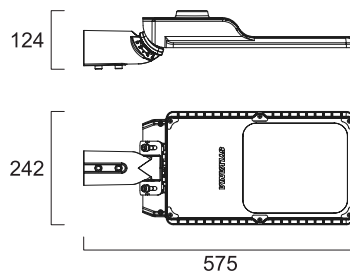

Product information

Code	Description	Luminous Flux (lm)	Fixture Power (W)	Efficacy (lm/W)	Colour Temp (K)	Dimensions (mm)	Weight (kg)
Zephyr Non-dimmable							
0050582	Zephyr IP66 4Klm 840 Grey	4,250	27	157	4000	515 x 190 x 114	2.5
0050583	Zephyr IP66 6Klm 840 Grey	6,450	43	150	4000	515 x 190 x 114	2.5
0050584	Zephyr IP66 9Klm 840 Grey	9,100	62.5	146	4000	515 x 190 x 114	2.5
0050585	Zephyr IP66 15Klm 840 Grey	14,700	100	147	4000	575 x 242 x 124	3.4
0050586	Zephyr IP66 20Klm 840 Grey	20,300	138	147	4000	615 x 262 x 124	4.2
0050587	Zephyr IP66 4klm 830 Grey	4,050	27	150	3000	515 x 190 x 114	2.5
0050588	Zephyr IP66 6klm 830 Grey	6,200	43	144	3000	515 x 190 x 114	2.5

Photometric Data

Zephyr 4 klm

Zephyr 6 klm

Zephyr 9 klm

Zephyr 15 klm

Zephyr 20 klm

Zephyr

PRO

Dimensions (mm)

Zephyr 4/6/9 klm

Zephyr 15 klm

Zephyr 20 klm

Additional Images

Zephyr 4/6 klm

Zephyr 9 klm

Zephyr 15 klm