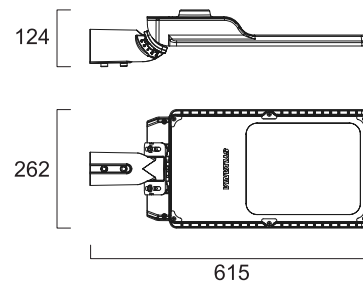

Product information

Code	Description	Luminous Flux (lm)	Fixture Power (W)	Efficacy (lm/W)	Colour Temp (K)	Dimensions (mm)	Weight (kg)
Zephyr Non-dimmable							
0050582	Zephyr IP66 4Klm 840 Grey	4,250	27	157	4000	515 x 190 x 114	2.5
0050583	Zephyr IP66 6Klm 840 Grey	6,450	43	150	4000	515 x 190 x 114	2.5
0050584	Zephyr IP66 9Klm 840 Grey	9,100	62.5	146	4000	515 x 190 x 114	2.5
0050585	Zephyr IP66 15Klm 840 Grey	14,700	100	147	4000	575 x 242 x 124	3.4
0050586	Zephyr IP66 20Klm 840 Grey	20,300	138	147	4000	615 x 262 x 124	4.2
0050587	Zephyr IP66 4klm 830 Grey	4,050	27	150	3000	515 x 190 x 114	2.5
0050588	Zephyr IP66 6klm 830 Grey	6,200	43	144	3000	515 x 190 x 114	2.5

Photometric Data

Zephyr 4 klm

Zephyr 6 klm

Zephyr 9 klm

Zephyr 15 klm

Zephyr 20 klm

Zephyr

PRO

Dimensions (mm)

Zephyr 4/6/9 klm

Zephyr 15 klm

Zephyr 20 klm

Additional Images

Zephyr 4/6 klm

Zephyr 9 klm

Zephyr 15 klm