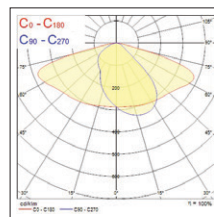

Product information

Code	Description	Luminous Flux (lm)	Fixture Power (W)	Efficacy (lm/W)	Colour Temp (K)	Dimensions (mm)	Weight (kg)
Zephyr Non-dimmable							
0050582	Zephyr IP66 4Klm 840 Grey	4,250	27	157	4000	515 x 190 x 114	2.5
0050583	Zephyr IP66 6Klm 840 Grey	6,450	43	150	4000	515 x 190 x 114	2.5
0050584	Zephyr IP66 9Klm 840 Grey	9,100	62.5	146	4000	515 x 190 x 114	2.5
0050585	Zephyr IP66 15Klm 840 Grey	14,700	100	147	4000	575 x 242 x 124	3.4
0050586	Zephyr IP66 20Klm 840 Grey	20,300	138	147	4000	615 x 262 x 124	4.2
0050587	Zephyr IP66 4klm 830 Grey	4,050	27	150	3000	515 x 190 x 114	2.5
0050588	Zephyr IP66 6klm 830 Grey	6,200	43	144	3000	515 x 190 x 114	2.5

Photometric Data

Zephyr 4 klm

Zephyr 6 klm

Zephyr 9 klm

Zephyr 15 klm

Zephyr 20 klm

Zephyr

PRO